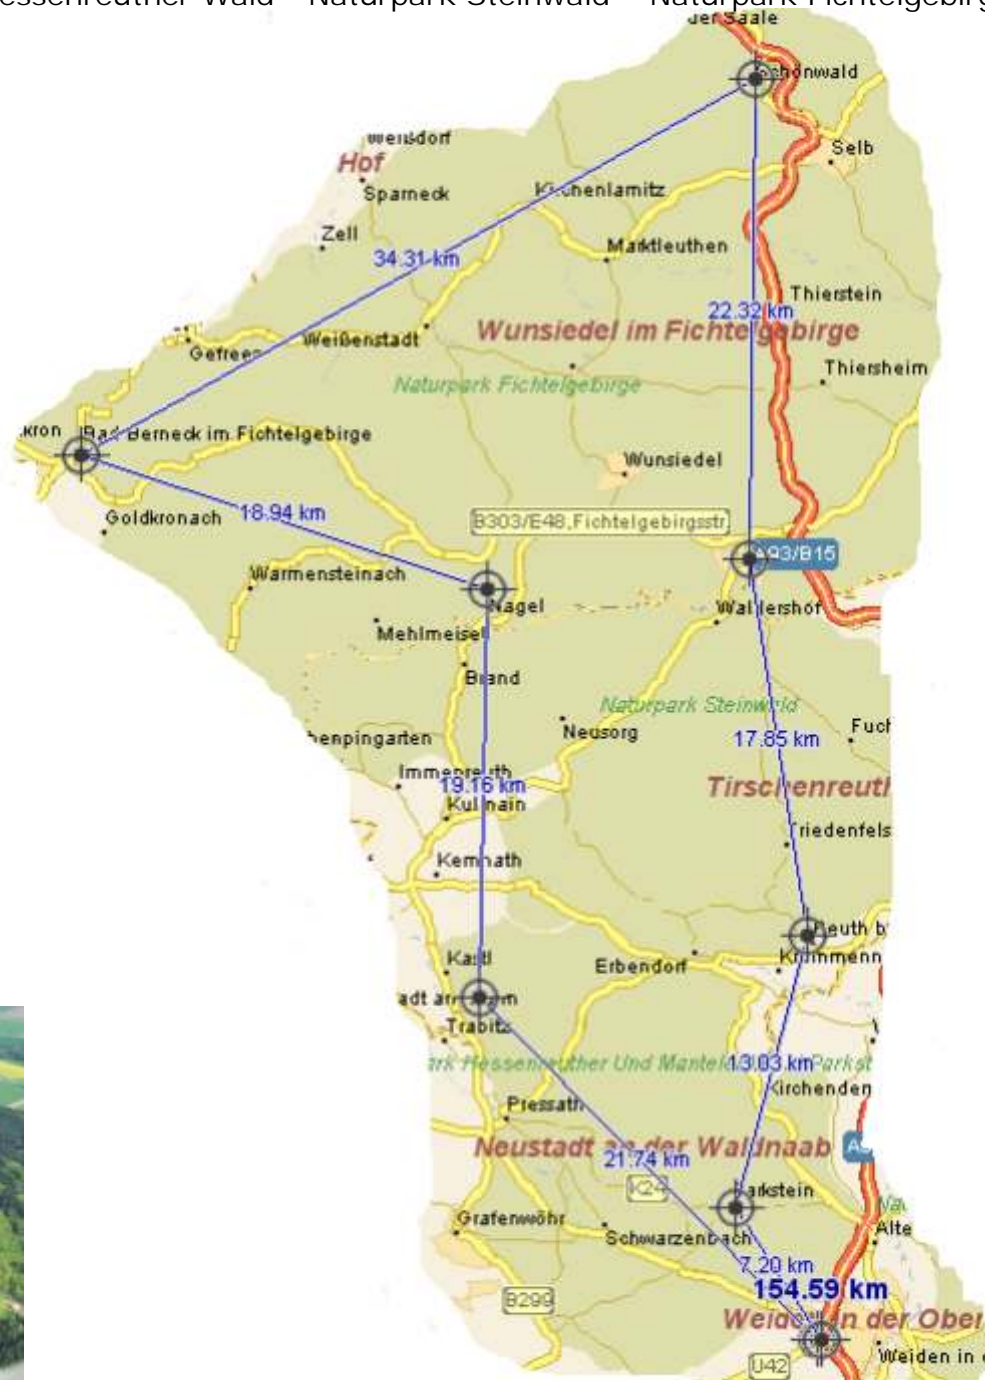

Cessna 172 R Rocket
ab Flugplatz
Weiden i. d. Opf.
3 Passagiere

Cessna 172 Rocket

Flugzeit ca. 50 min

Genießen das herrliche Panorama
aus der Luft.

Natürlich können sie Ihre Route auch
selbst zusammenstellen.

Naturpark Fichtelgebirge
und Steinwald

Ruine Weissenstein von Süden

Steinwald v. Südosten

Hessenreuther Wald - Naturpark Steinwald – Naturpark Fichtelgebirge

Genießen Sie den herrlichen Blick aus der Vogelperspektive Hessenreuther Wald, Naturpark Steinwald, Naturpark Fichtelgebirge mit seiner höchsten Erhebung den Ochsenkopf und Schneeberg die größte Freilichtbühne Luisenburg und seinem Felsenlabyrinth.

Flugzeit ca. 50 min

Fichtelsee

Mehlmeisel

KTB Bohrturm Windisch Eschenbach

Steinwald v. Südosten

Rauher Kulm