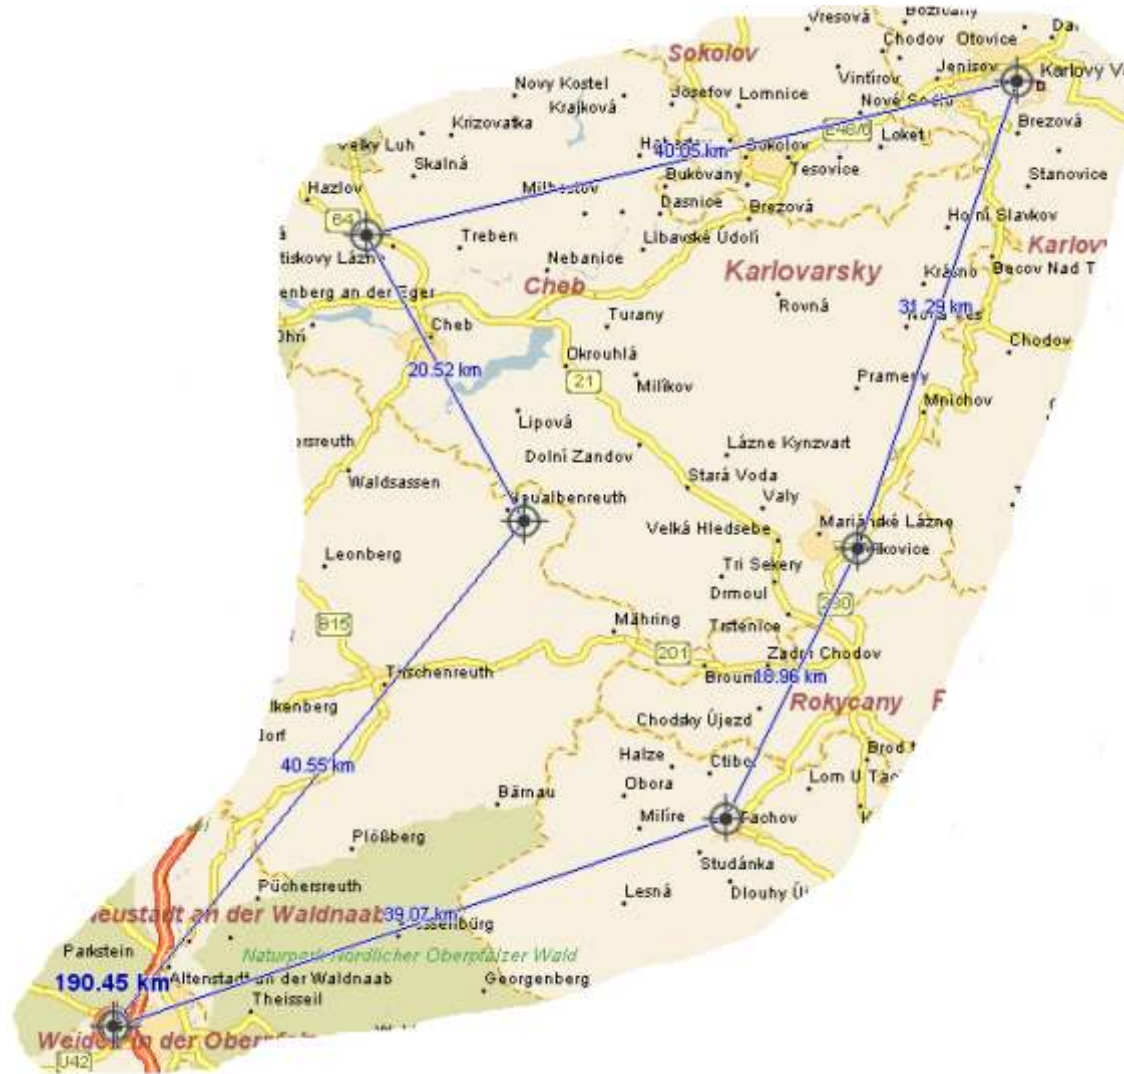

Cessna 172 R Rocket
ab Flugplatz
Weiden i. d. Opf.
Bis zu 3 Passagiere

Flugzeit ca. 75 min

Cessna 172 Rocket

Ihr Pilot Andreas Hecht

Andere Flugrouten sind auf Anfrage
jederzeit möglich!

Sie können Ihre Route auch selbst
zusammenstellen.

info@geschaeftsreise-fluege.de

www.geschaeftsreise-fluege.de

© 2014 Andreas Hecht

Panoramarundflüge

Bäderrundflug Tschechien

Tachov – Marianske Lazne – Karlovy Vary – Frantiskovy Lazne – Sybillenbad

Frantiskovy Lazne

Cheb

Frantiskovy Lazne

Karlovy Vary

Sokolov

Marianske Lazne

Flugzeit ca. 75 min